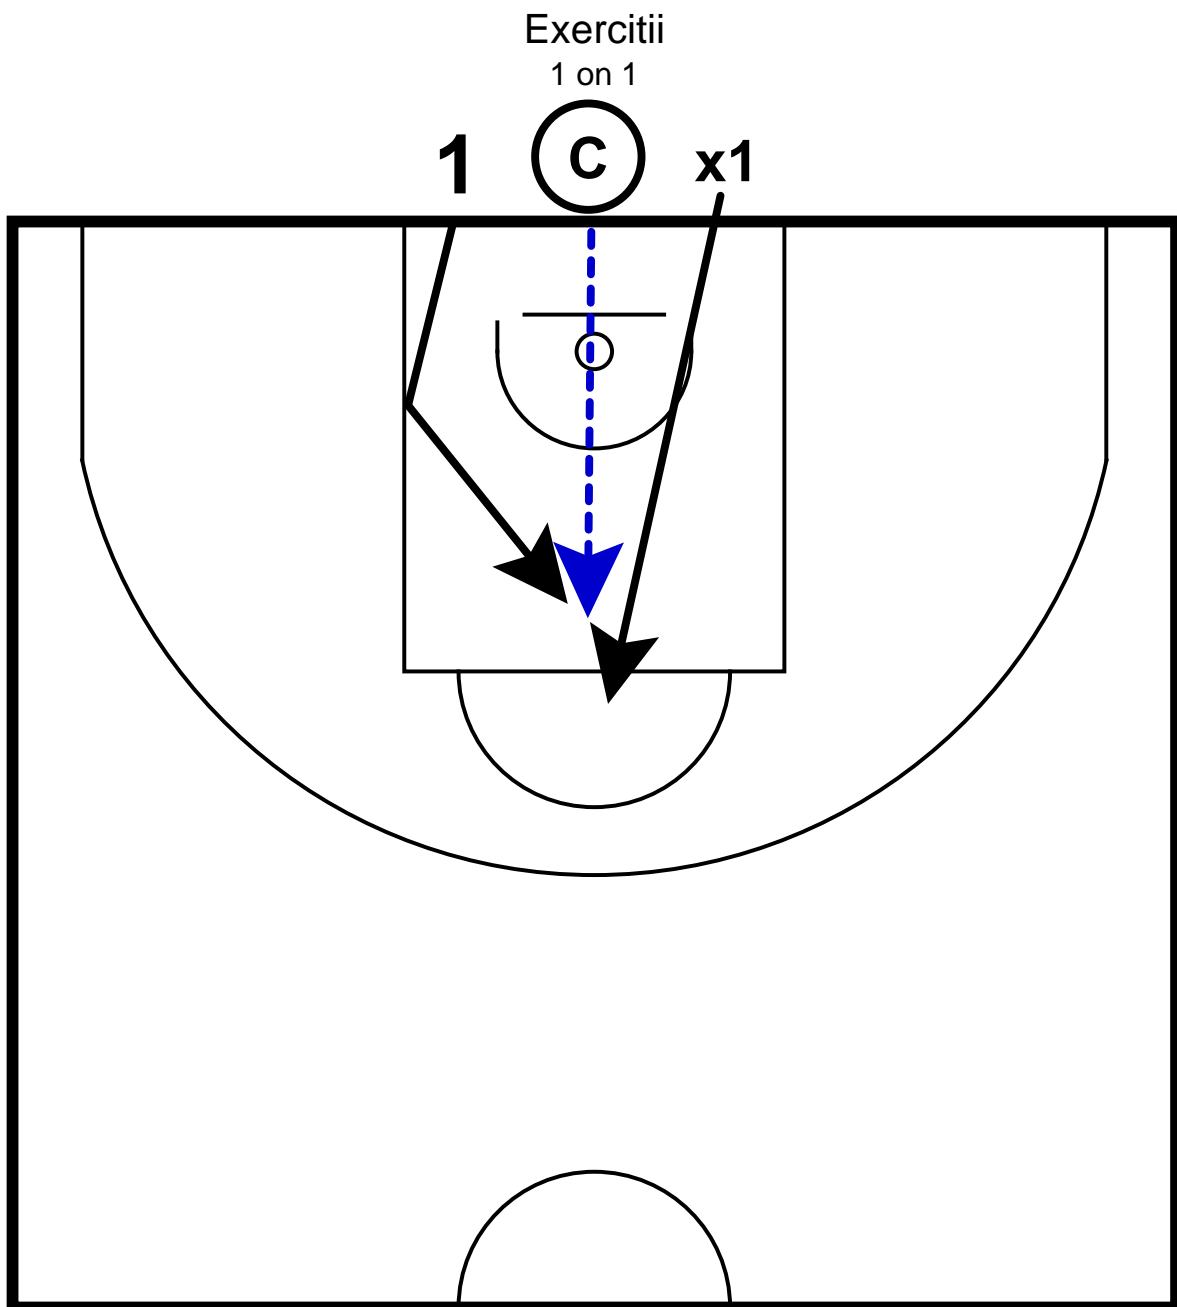

# COLEGIUL CENTRAL AL ANTRENORILOR FEDERATIA ROMANA DE BASCHET

- DOI JUCATORI PE BASELINE SI ANTRENORUL INTRE EI RULEAZA MINGEA SPRE LINIA DE ARUNCARI LIBERE
- 1 ALEARGA DUPA MINGE, IAR 1x ATINGE BLOCK SI CLOSE OUT
- SE JOACA 1 LA 1 (SPATIU MIC)