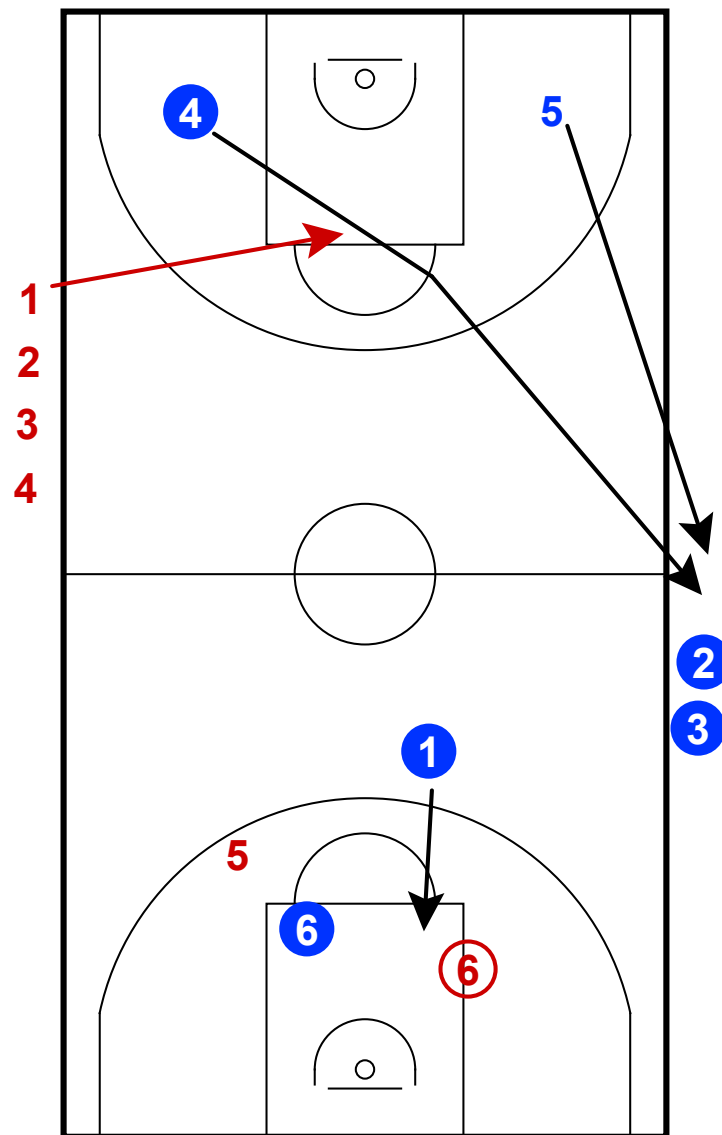

COLEGIUL CENTRAL AL ANTRENORILOR FEDERATIA ROMANA DE BASCHET

2 CONTRA 1 CONTINUU TRANZITIE

ROTATII:

- -DUPA CE JUCATORII AFLATI IN ATAC INSCRIU SAU PIERD MINGEA,IMPREUNA ALEARGA IN AFARA TERENULUI LA ECHIPA LOR .
- -CAND ECHIPA IN ROSU PLEACA IN ATAC, ULTIMUL EI JUCATOR DE PE MARGINE MERGE IN APARARE ,IAR PRIMUL URMEAZA SA ALERGE SA ATINGA CENTRUL TERENULUI CAND ,DIN NOU,ECHIPA IN ALBASTRU DEVINE ECHIPA ATACANTA.