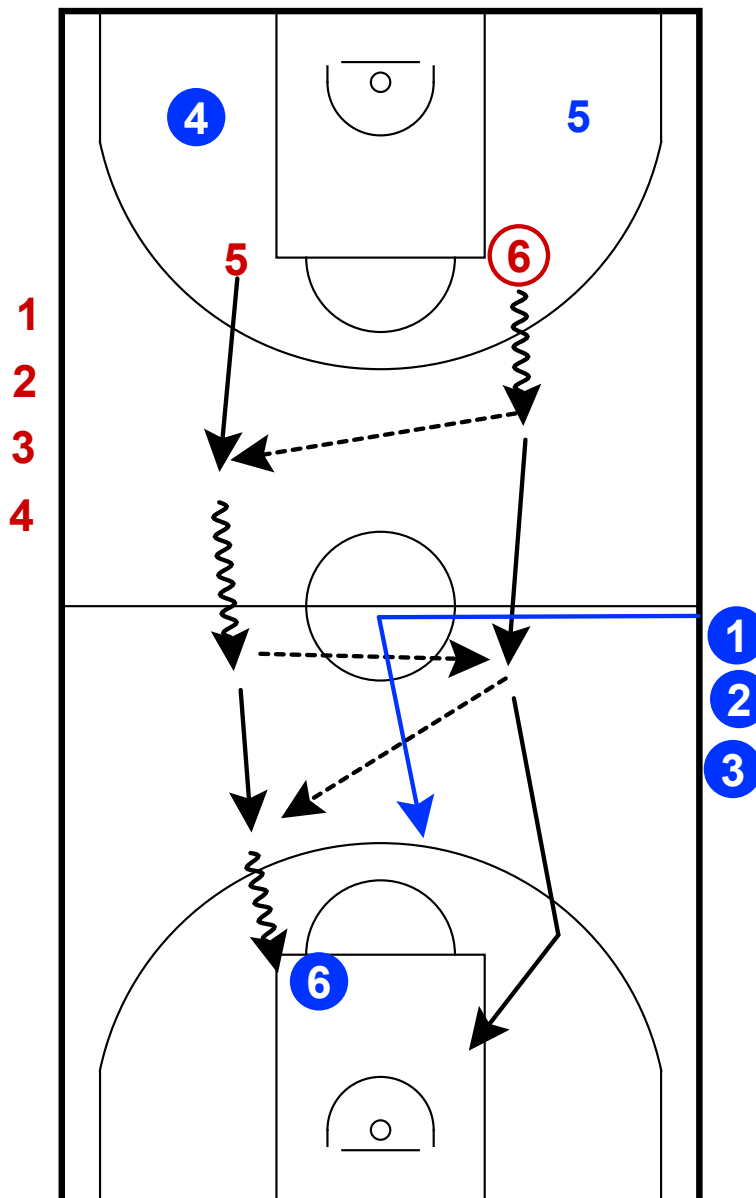

## 2 CONTRA 1 CONTINUU TRANZITIE

DACA ECHIPA AFLATA IN ATAC INSCRIE ARE UN PUNCT. DUPA COS MARCAT, SAU ATUNCI CAND ATACUL GRESESTE, APARAREA DEVINE ATAC SI SPRINTEAZA CATRE COSUL OPUS. TOT ASA NON-STOP. SE JOACA PANA LA 11 PUNCTE IN FUNCTIE DE TIMPUL AVUT LA DISPOZITIE.