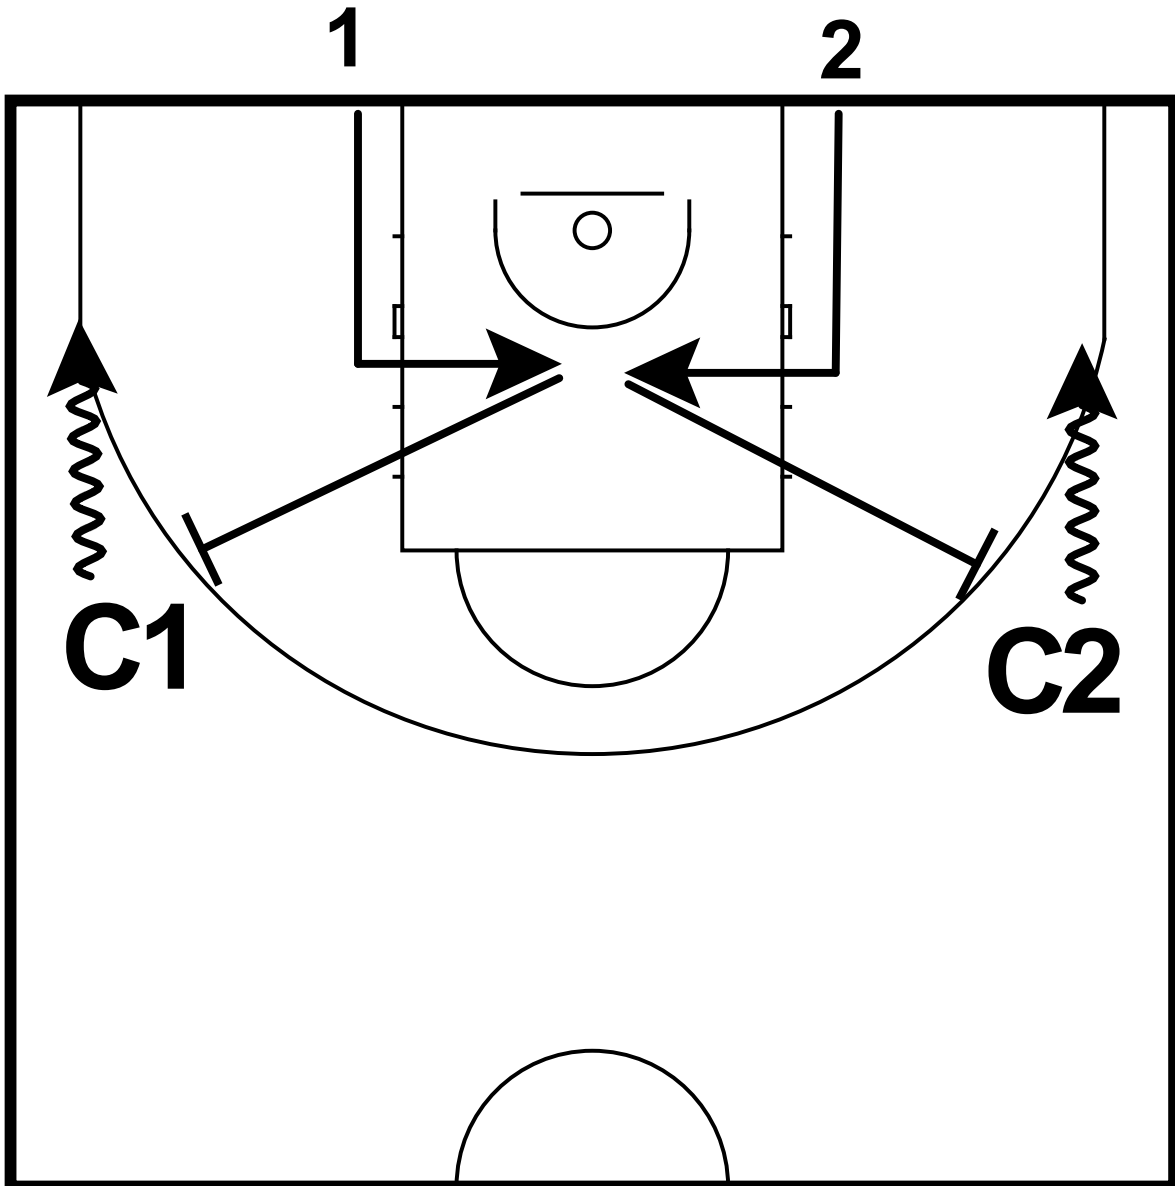

COLEGIUL CENTRAL AL ANTRENORILOR FEDERATIA ROMANA DE BASCHET

FOOTWORK,CLOSEOUT
WARM UP

1 SI 2 BAT PALMA LA MIJLOC SI APOI CLOSE OUT PE ARIPI.
ANTRENORII EXECUTA DOUA DRIBLINGURI CATRE BASELINE.