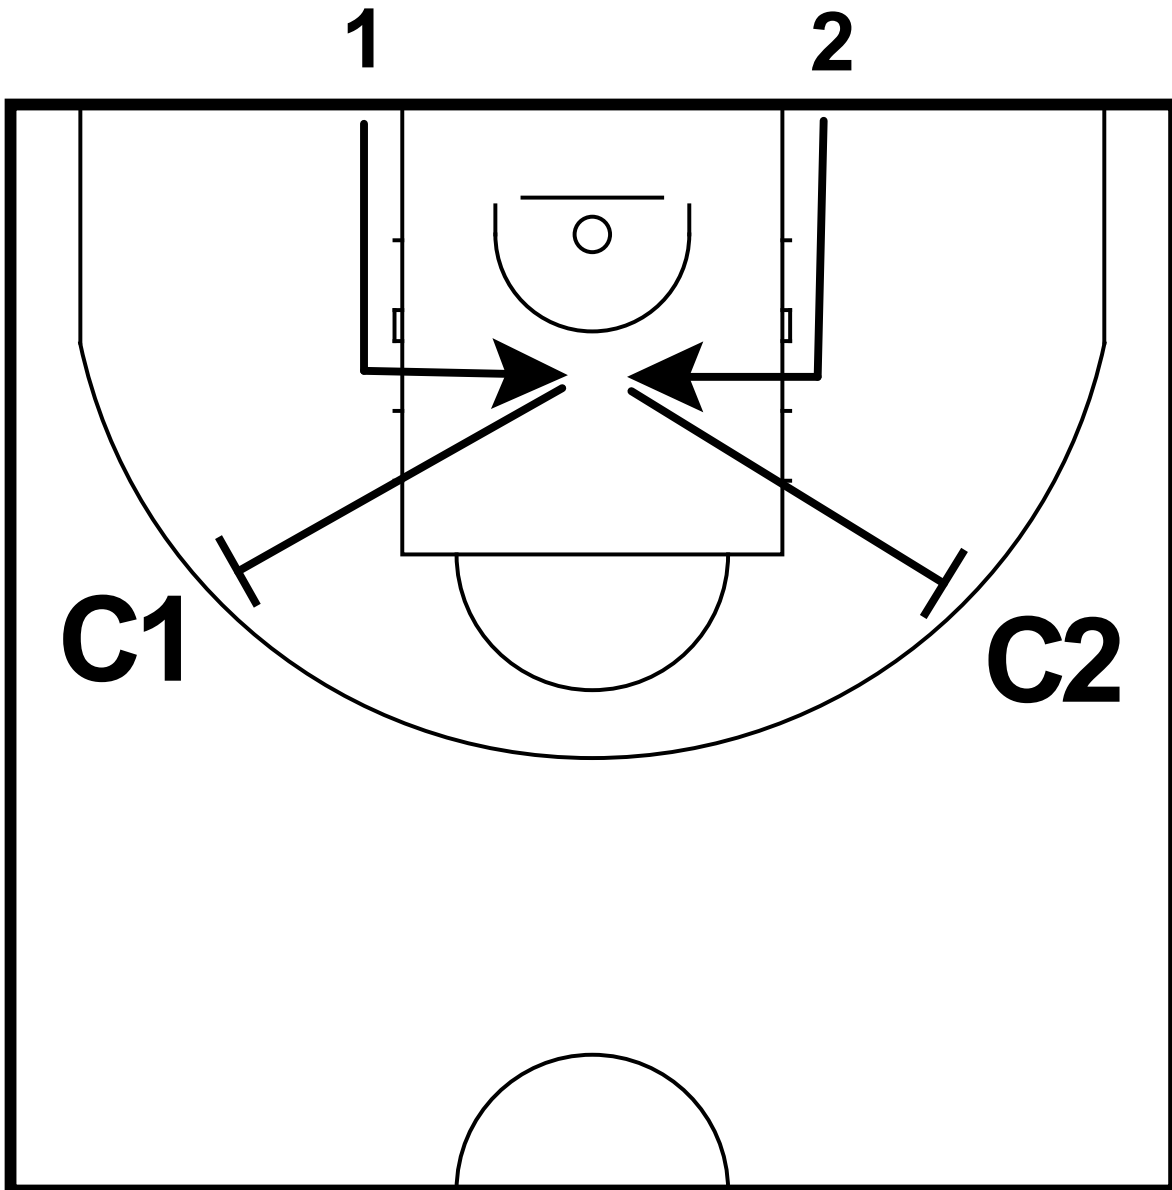

COLEGIUL CENTRAL AL ANTRENORILOR FEDERATIA ROMANA DE BASCHET

FOOTWORK, CLOSEOUT
WARM UP

1 SI 2 BAT PALMA LA MIJLOC SI APOI CLOSE OUT PE ARIPI.
DE DOUA ORI SI SCHIMBAM PARTEA.

COLEGIUL CENTRAL AL ANTRENORILOR FEDERATIA ROMANA DE BASCHET